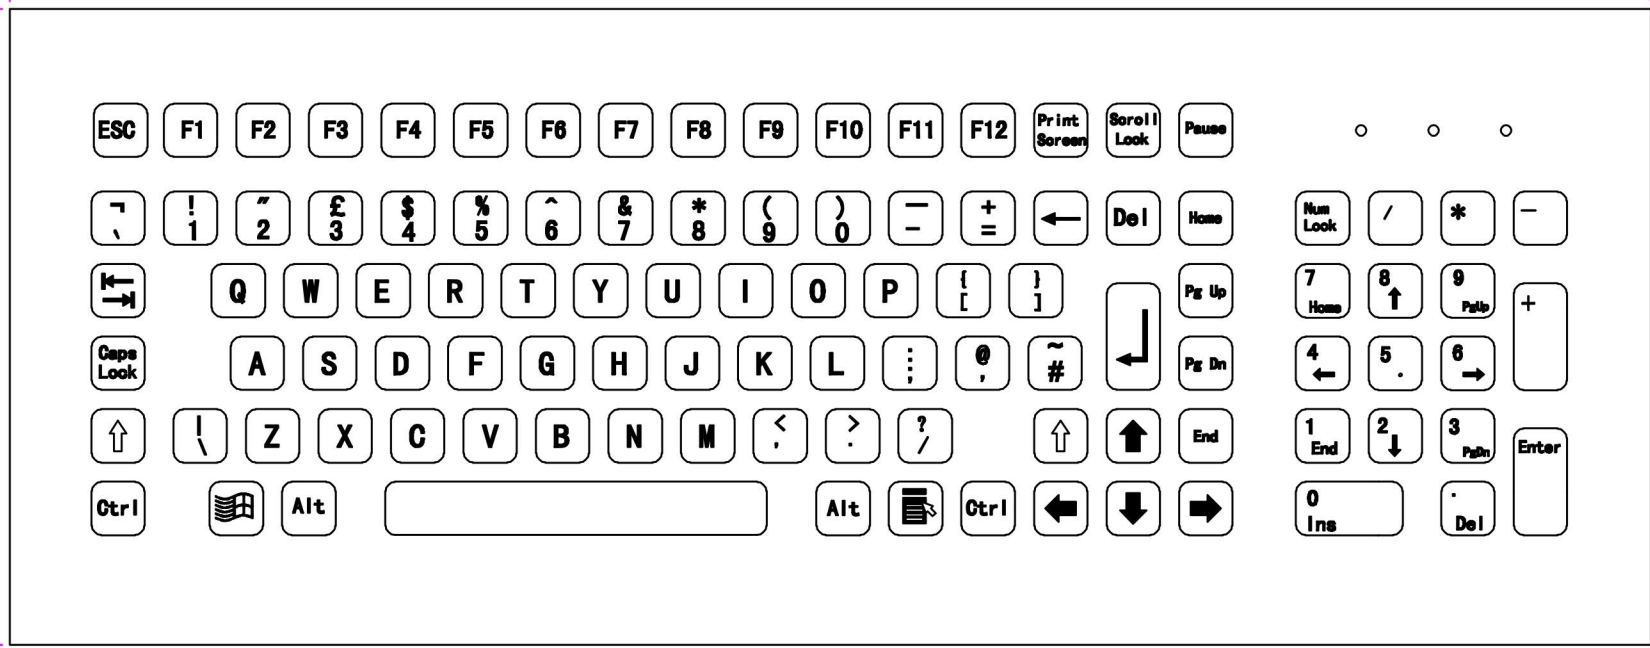

430

166.5

163

KBS-PC-F4-DESK-UK-CAW